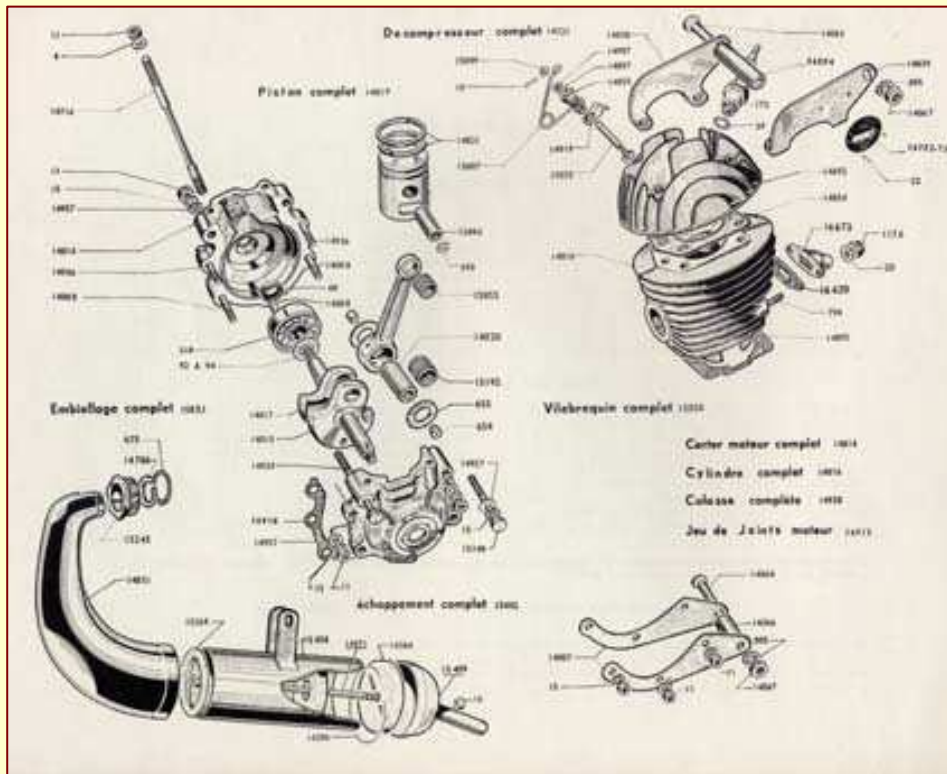

# CYCLOMOTEUR 1965 MOTOBECANE AV 65

Vos clients vont vous demander

**CET ENJOLIVEUR**

FAUX RÉSERVOIR  
BOÎTE À OUTILS

qui, en quelques minutes, donne

la ligne **SPORT** aux Mobylettes à coque, bleues

Une exclusivité  
du GROUPEMENT  
des GROSSISTES  
en FOURNITURES  
pour MOTOCYCLISTES