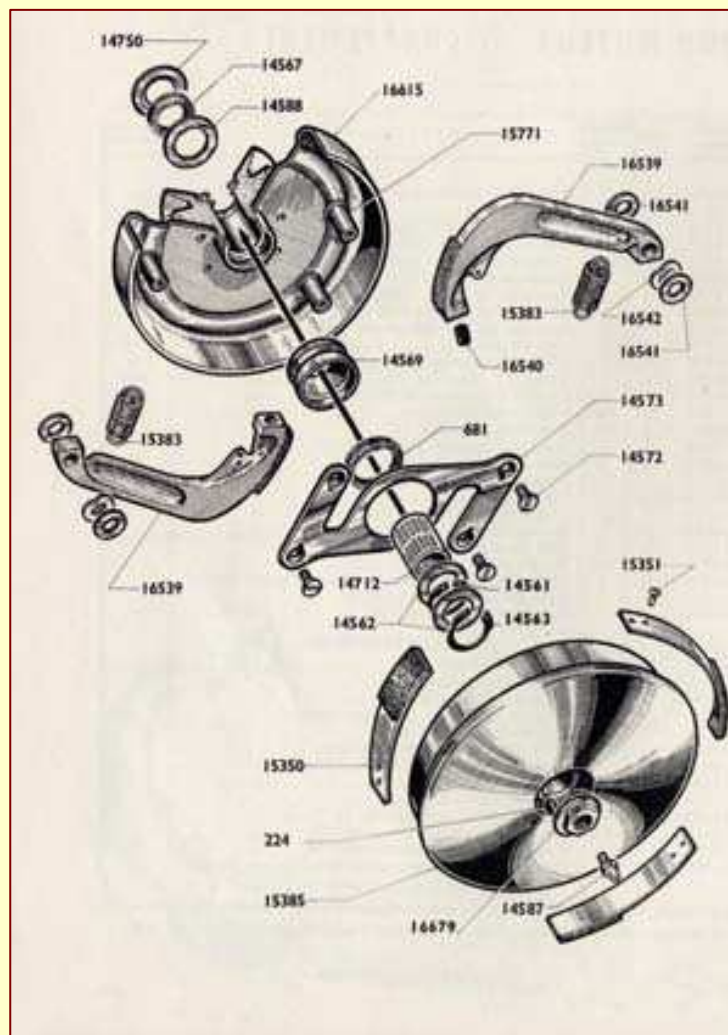

# CYCLOMOTEUR 1965 MOTOBECANE AV 65

Vos clients vont vous demander

**CET ENJOLIVEUR**

FAUX RÉSERVOIR  
BOÎTE À OUTILS

qui, en quelques minutes, donne

la ligne **SPORT** aux Mobylettes à coque, bleues

Une exclusivité  
du GROUPEMENT  
des GROSSISTES  
en FOURNITURES  
pour MOTOCYCLISTES