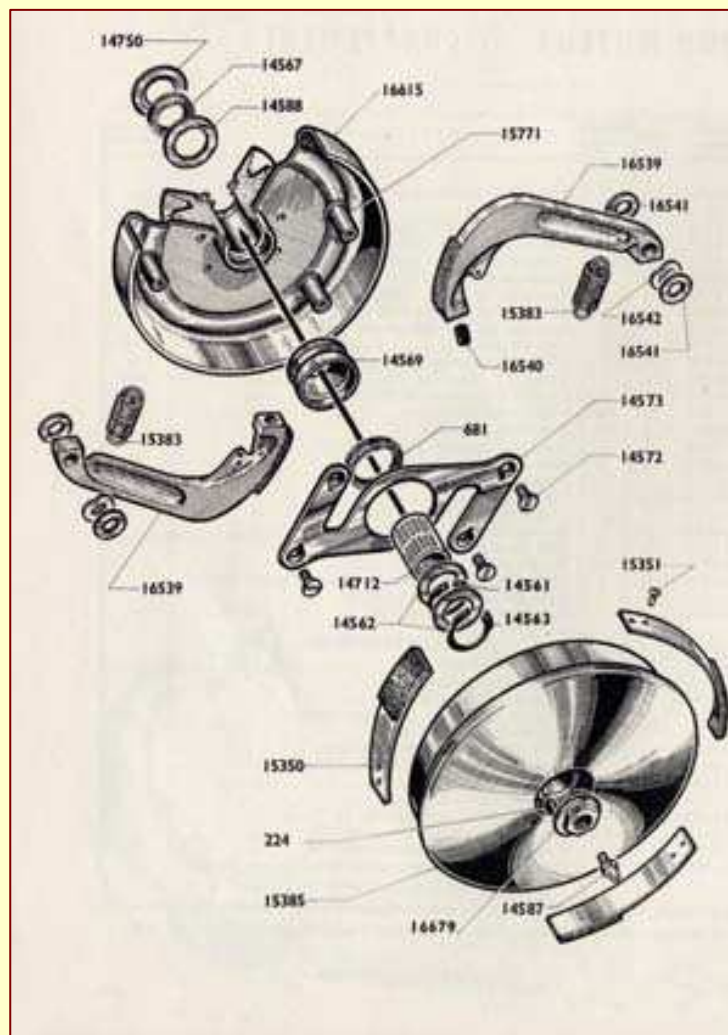

# CYCLOMOTEUR 1965 MOTOBECANE AV 65

Vos clients vont vous demander

**CET ENJOLIVEUR**

**Strombo/fi**

FAUX RÉSERVOIR  
BOÎTE À OUTILS

qui, en quelques  
minutes, donne

la ligne **SPORT** aux Mobylettes  
à coque, bleues