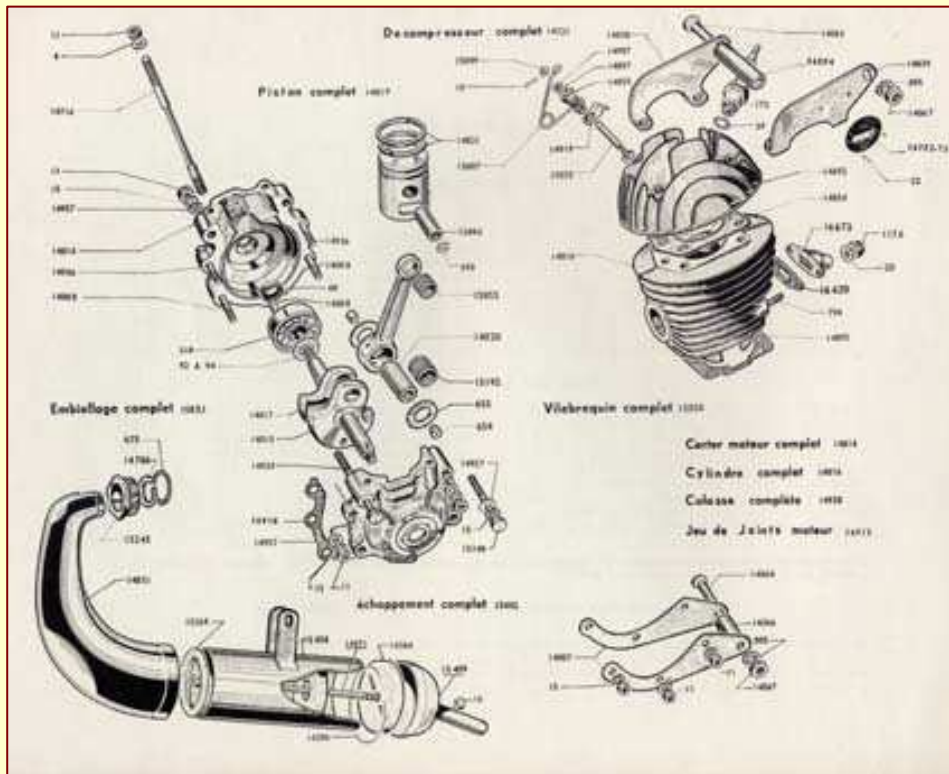

# CYCLOMOTEUR 1965 MOTOBECANE AV 65

Vos clients vont vous demander

**CET ENJOLIVEUR**

**Strombo/fi**

FAUX RÉSERVOIR  
BOÎTE À OUTILS

qui, en quelques  
minutes, donne

la ligne **SPORT** aux Mobylettes  
à coque, bleues